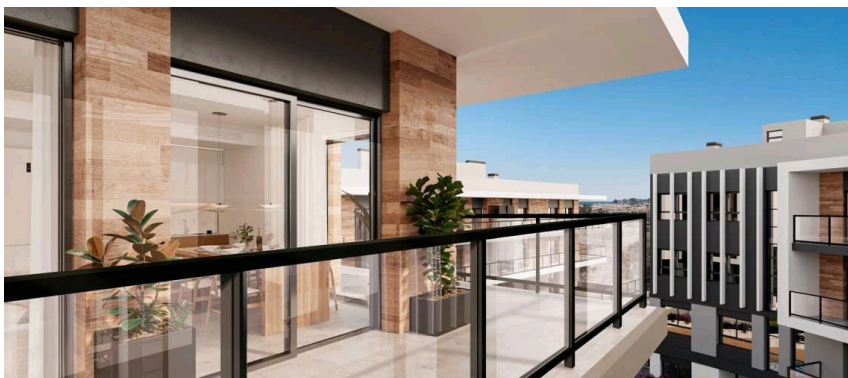

Zum Verkauf

Ref: EB1-25

Neue Wohnanlage Essencial Jávea, Erdgeschoss eines ...

130m² | 2 | 2 |

Pool

Terrasse

Garten

Garage

West

Wärmepumpe

Klimaanlage

Video intercom

Neu oder
gebraucht

2021

EPC: In
Bearbeitung

Jetzt zu verkaufen mit
MORAGUESPONS
Mediterranean Houses