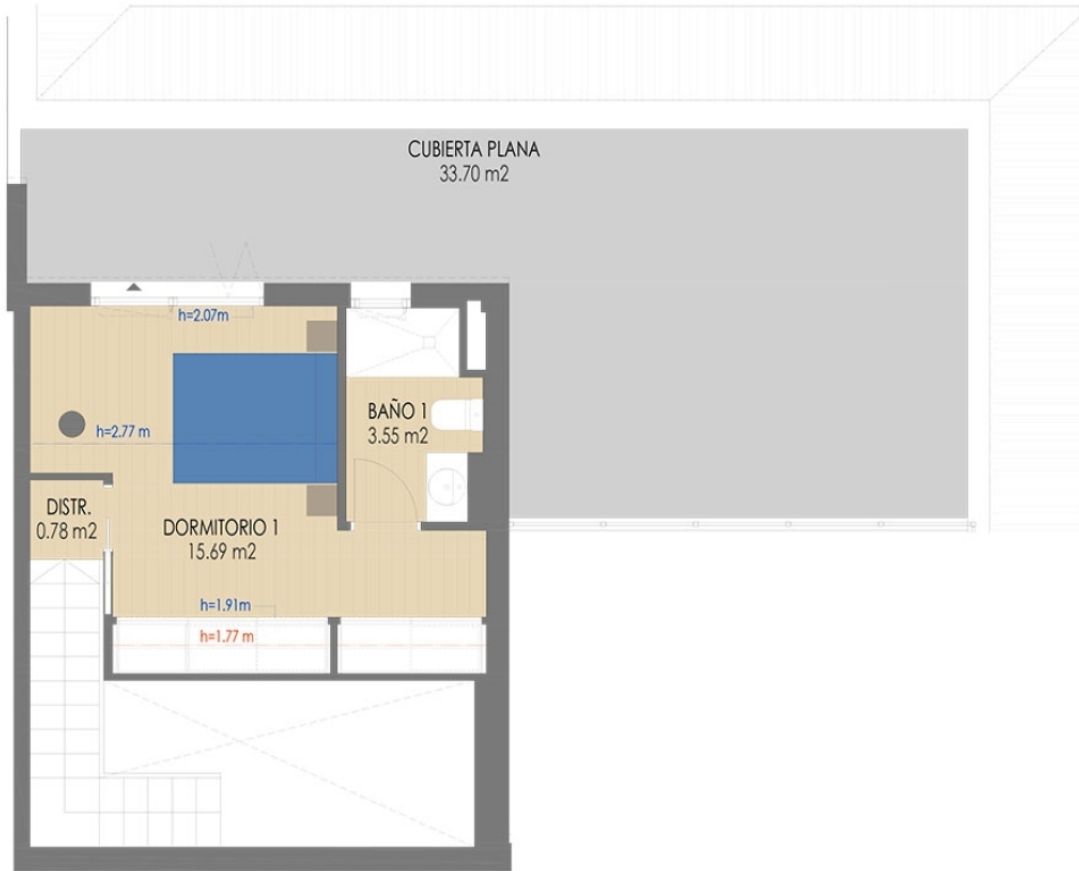

ESCALA GR Ed. 01/2

En ningún caso, suponen oferta contractual en firme.

Zu verkaufen Erdgeschosswohnung neben der Cala Blanca in Jávea
MONTAÑAR - EL ARENAL, JÁVEA/XÀBIA - REF. AT-22A

Atenas 82, ist eine neue Wohnanlage in der Gegend von Cala Blanca, Javea, mit Terrassen und Gemeinschaftsbereichen mit Swimmingpool, die Ihnen das schöne Gefühl vermitteln, den perfekten Ort gefunden zu haben, um ein neues Leben zu beginnen. Atenas 82 liegt zwei Minuten zu Fuß vom Ufer des Mittelmeers entfernt. Die Wohnanlage besteht aus zwei dreistöckigen Wohnblöcken, die sich auf das Erdgeschoss, den ersten Stock und eine Duplex-Penthouse-Etage verteilen, wo Sie das ganze Jahr über die Sonne der Halbinsel genießen können. Es gibt 17 Wohnungen mit 2, 3 und 4 Schlafzimmern mit Terrassen, Garage, Abstellraum, Gemeinschaftsbereich und Schwimmbad. Prüfen Sie die Verfügbarkeit und die technischen Daten.

618.000 €

120M² KONSTRUIERTE

214M² GRUNDSTÜCK

3 ZIMMER

2 BADEZIMMER

POOL

TERRASSE

GARAGE

ABSTELLRAUM

PORTAL 2 PLANTA 2 VIVIENDA A

Calle Atenas 82. Jávea (Alicante)

CUADRO DE SUPERFICIES

SUPERFICIE ÚTIL DE VIVIENDA	102.10
SUPERFICIE CONSTRUIDA DE VIVIENDA	120.01
SUPERFICIE CONSTRUIDA DE TERRAZAS	72.24
PARTE PROPORCIONAL ELEMENTOS COMUNES	22.64
SUPERFICIE TOTAL VENTA	214.89