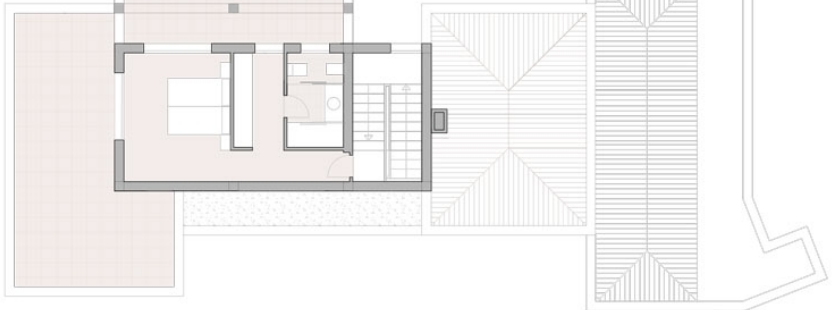

TERRASSE

GARAGE

ABSTELLRAUM

PLANTA PRIMERA

A8
1528 m2

PROYECTO: LOM PA8

SUPERFICIES CONSTRUIDAS

PLANTA BAJA	M2	
SUP. CONSTRUDA INTERIOR	212.71	
SUP. TERRAZA DESCUBIERTA	85.87	
SUP. TERRAZA CUBIERTA	18.12	
	316.70	TOTAL PL. BAJA
PLANTA PRIMERA	M2	
SUP. CONSTRUDA INTERIOR	47.46	
SUP. TERRAZA DESCUBIERTA	58.04	
	105.50	TOTAL PL. PRIMERA
	422.20	SUP. TOTAL VIVIENDA
	M2	
SUP. PISCINA	35.62	
SUP PARCELA: 1.528,35 M2	EDIFICABILIDAD PARCELA: 290,38 M2/T	