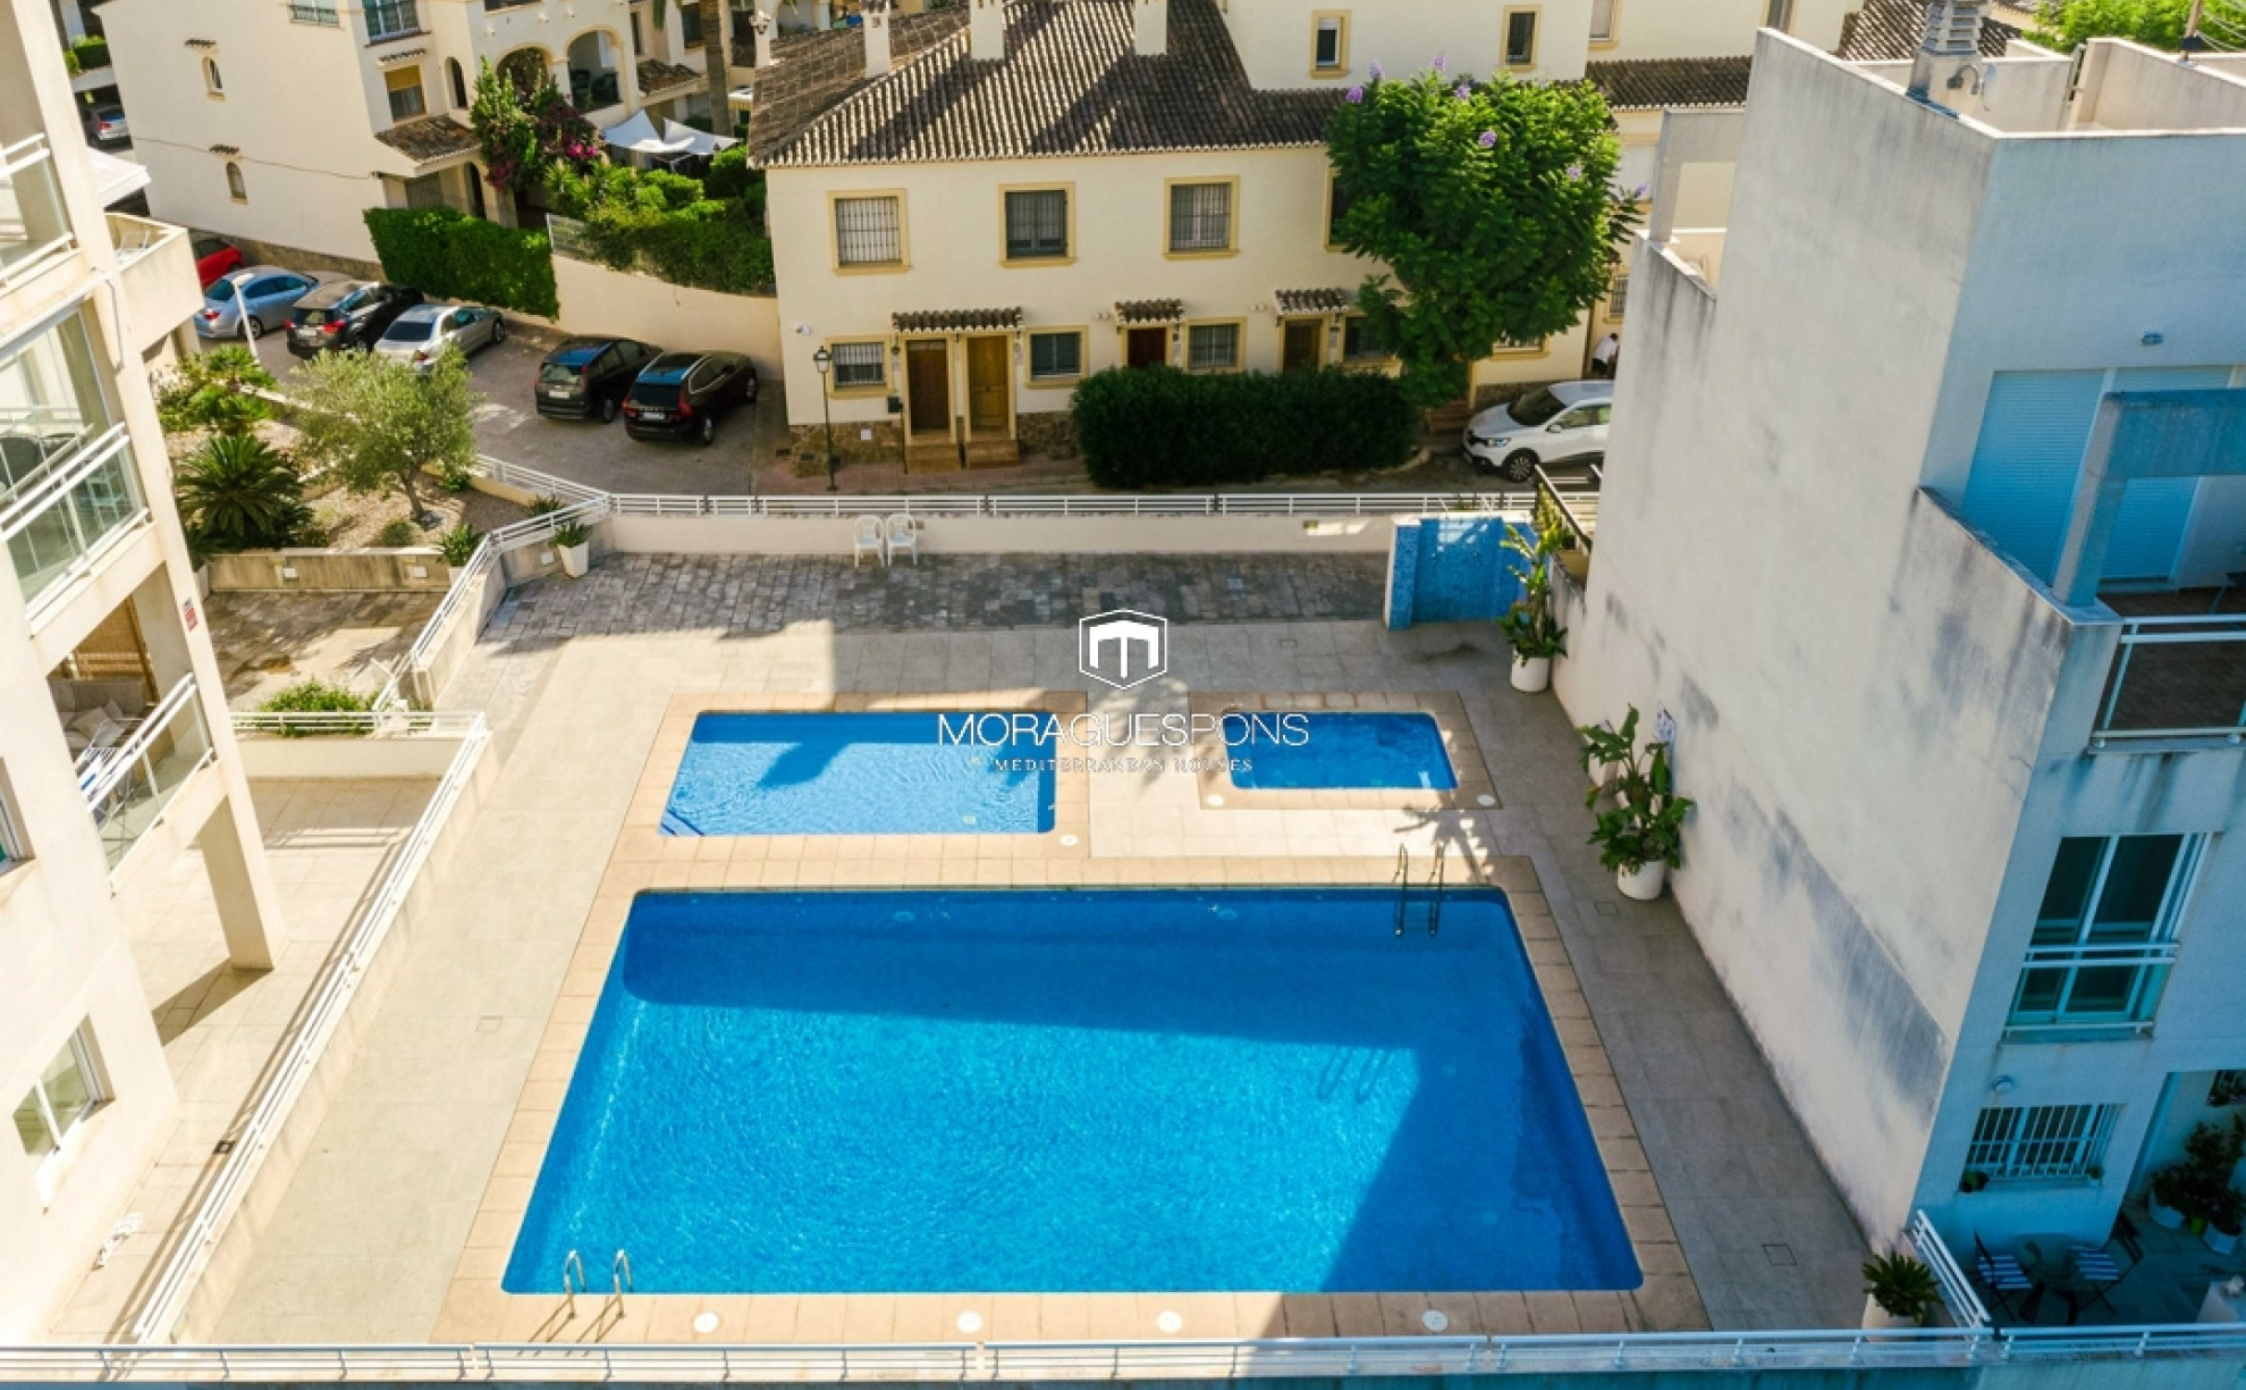

MORAGUESPONS
MEDITERRANEAN HOUSES