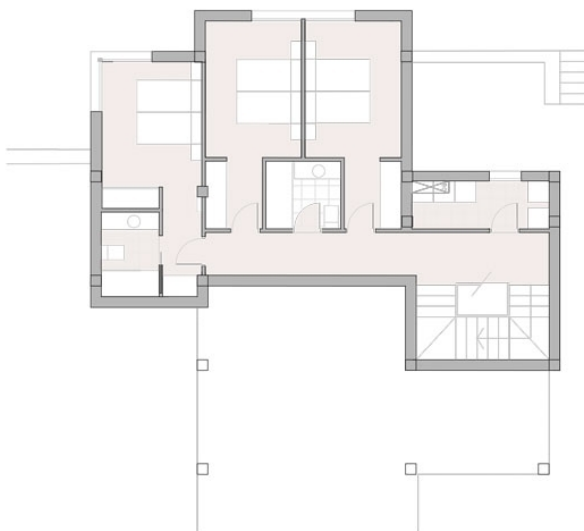

Villa de estilo mediterráneo en Villes del Vent
PARTIDA COMUNES - ADSUBIA, JÁVEA/XÀBIA - REF. V-376

1.150.000 €

170M² CONSTRUIDOS

1.000M² PARCELA

3 HABITACIONES

3 BAÑOS

VISTAS AL MAR

PISCINA

PLANTA PARCELA

UBICACION DE PARCELA

PROYECTO: VEN DA VINCI 133

SUPERFICIES CONSTRUIDAS

PLANTA PRIMERA (NIVEL CALLE)	M2	
SUP. CONSTRUDA INTERIOR	77.85	
SUP. TERRAZA DESCUBIERTA	124.28	
SUP. TERRAZA CUBIERTA	27.75	
	229.88	TOTAL PL. PRIMERA

PLANTA BAJA (DORMITORIOS)	M2	
SUP. CONSTRUDA INTERIOR	91.83	
	91.83	TOTAL PL. BAJA
	321.71	SUP. TOTAL VIVIENDA

	M2	
SUP. PISCINA	23.66	

SUP PARCELA: 1.000,00 M2 EDIFICABILIDAD PARCELA: 165,00 M2/T

E: 1/150