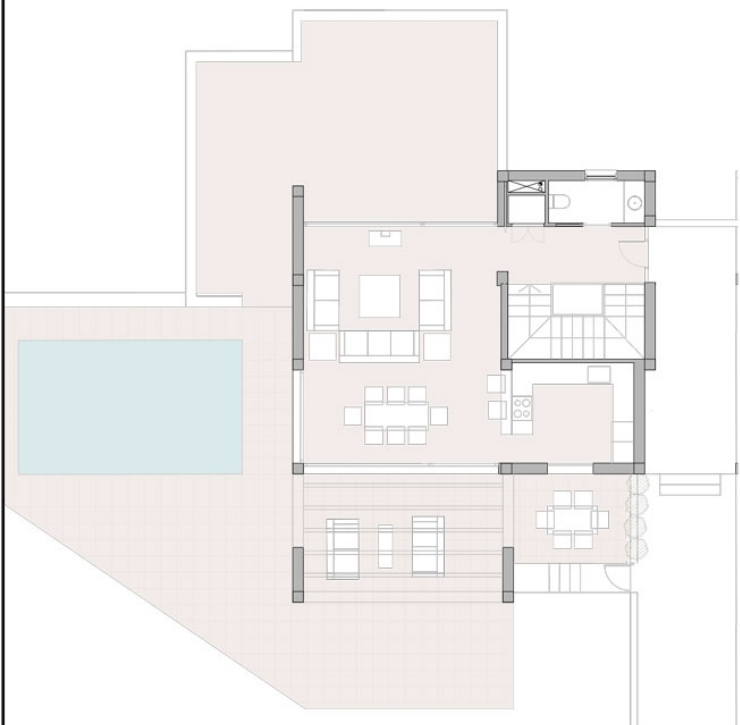

Villa de estilo mediterráneo en Villes del Vent
PARTIDA COMUNES - ADSUBIA, JÁVEA/XÀBIA - REF. V-376

1.150.000 €

170M² CONSTRUIDOS

1.000M² PARCELA

3 HABITACIONES

3 BAÑOS

VISTAS AL MAR

PISCINA

JARDÍN

TERRAZA

GARAJE

TRASTERO

MORAGUES

MORAGUESPONS
MEDITERRANEAN HOUSES

MORAGUES

MORAGUESPONS
MEDITERRANEAN HOUSES

PLANTA PARCELA

UBICACION DE PARCELA

PROYECTO: VEN DA VINCI 133

SUPERFICIES CONSTRUIDAS

PLANTA PRIMERA (NIVEL CALLE)	M2	
SUP. CONSTRUDA INTERIOR	77.85	
SUP. TERRAZA DESCUBIERTA	124.28	
SUP. TERRAZA CUBIERTA	27.75	
	229.88	TOTAL PL. PRIMERA

PLANTA BAJA (DORMITORIOS)	M2	
SUP. CONSTRUDA INTERIOR	91.83	
	91.83	TOTAL PL. BAJA
	321.71	SUP. TOTAL VIVIENDA

	M2	
SUP. PISCINA	23.66	

SUP PARCELA: 1.000,00 M2 EDIFICABILIDAD PARCELA: 165,00 M2/T

E: 1/150