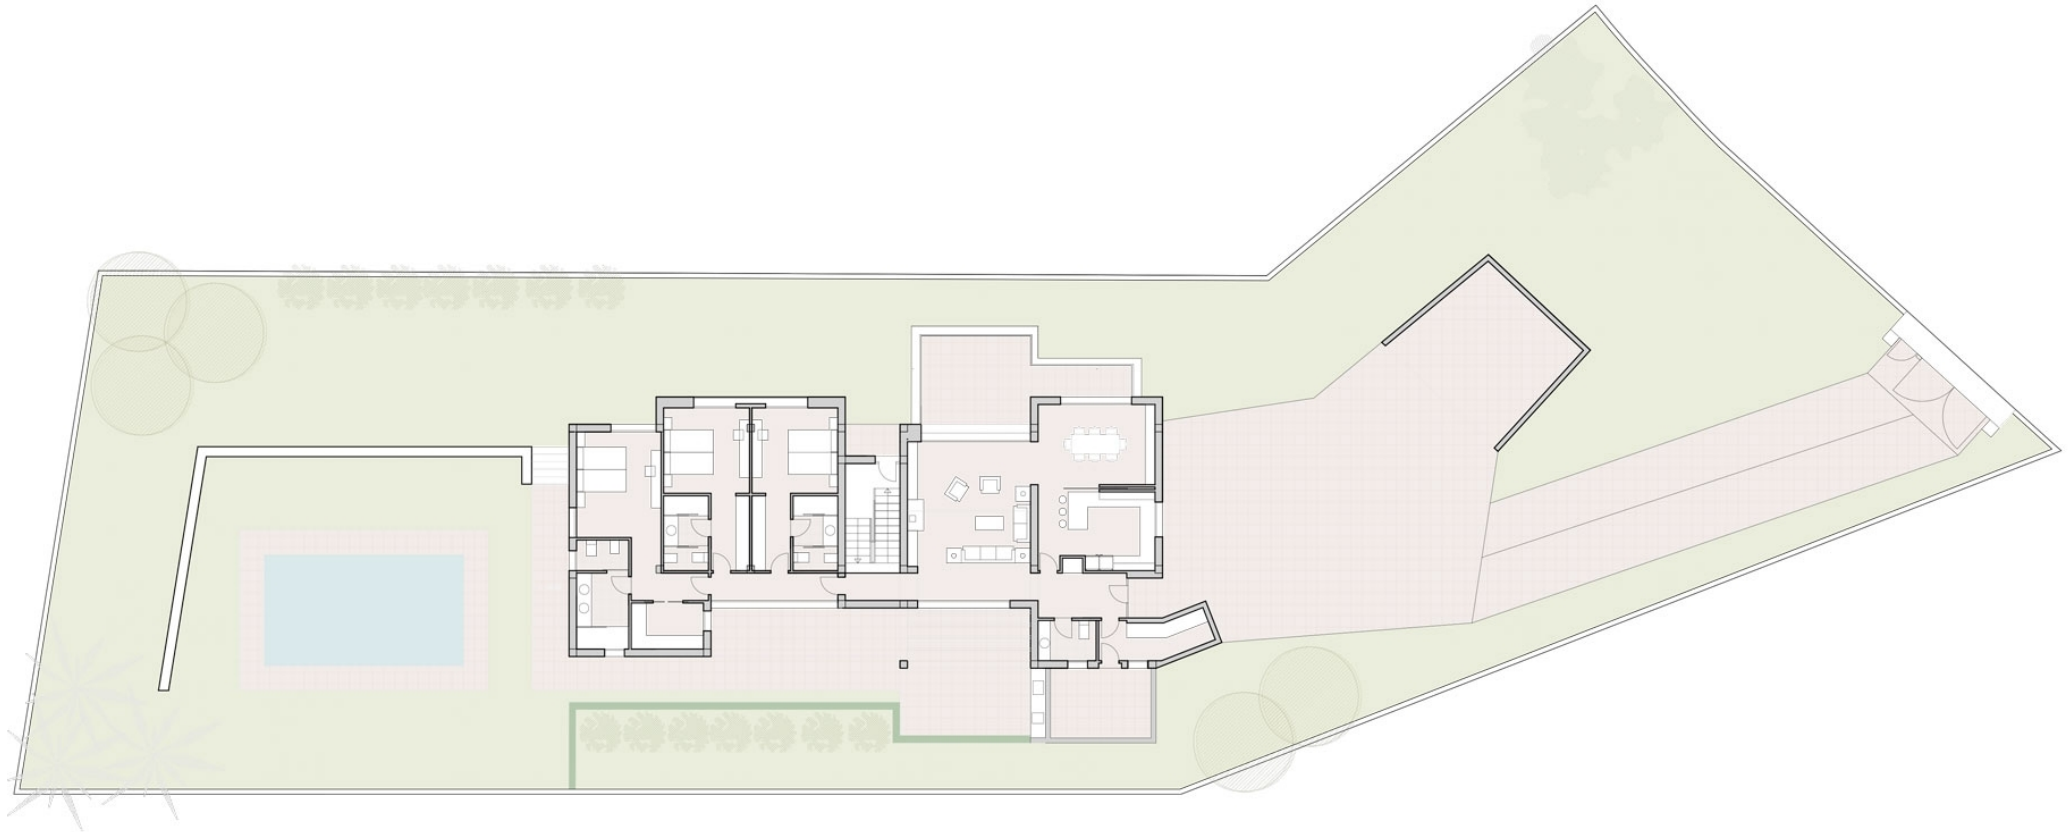

E: GRAFICA

MORAGUESPONS
MEDITERRANEAN HOUSES