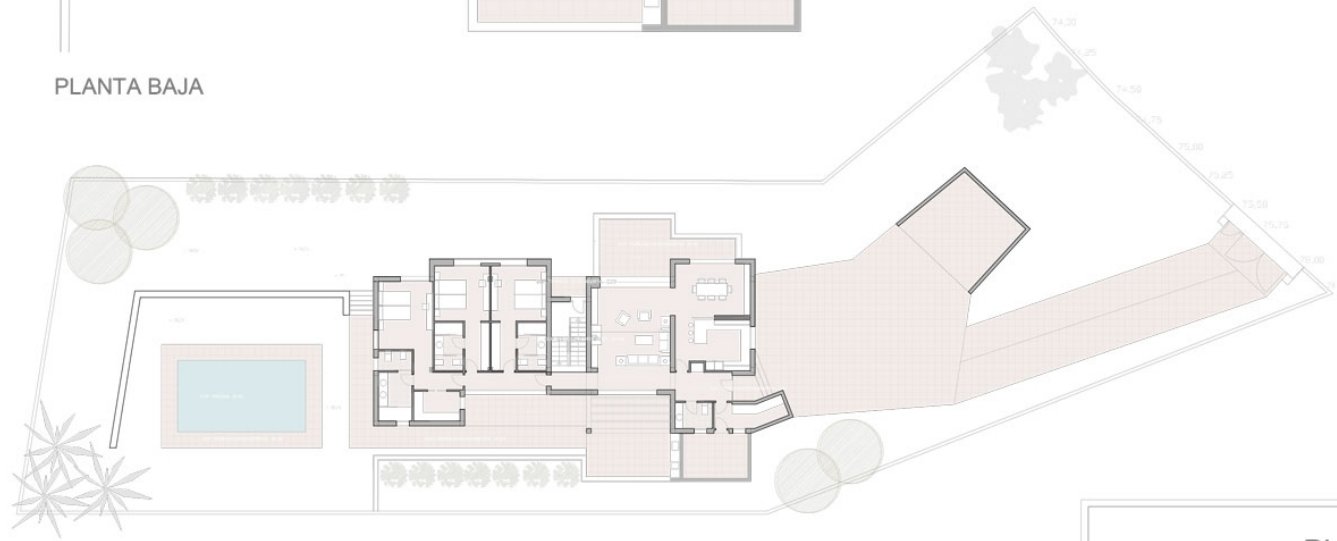

SUPERFICIES CONSTRUIDAS

PLANTA BAJA	M2	
SUP. CONSTRUDA INTERIOR	212.71	
SUP. TERRAZA DESCUBIERTA	85.87	
SUP. TERRAZA CUBIERTA	18.12	
	316.70	TOTAL PL. BAJA
PLANTA PRIMERA	M2	
SUP. CONSTRUDA INTERIOR	47.46	
SUP. TERRAZA DESCUBIERTA	58.04	
	105.50	TOTAL PL. PRIMERA
	422.20	SUP. TOTAL VIVIENDA
	M2	
SUP. PISCINA	35.62	
SUP PARCELA: 1.528,35 M2	EDIFICABILIDAD PARCELA: 290,38 M2/T	

PLANTA BAJA