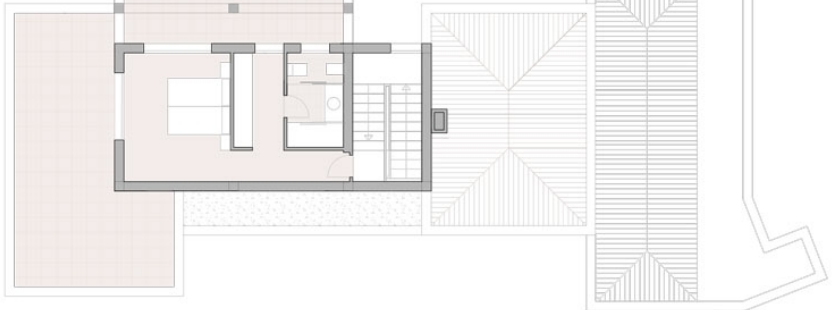

PLANTA PRIMERA