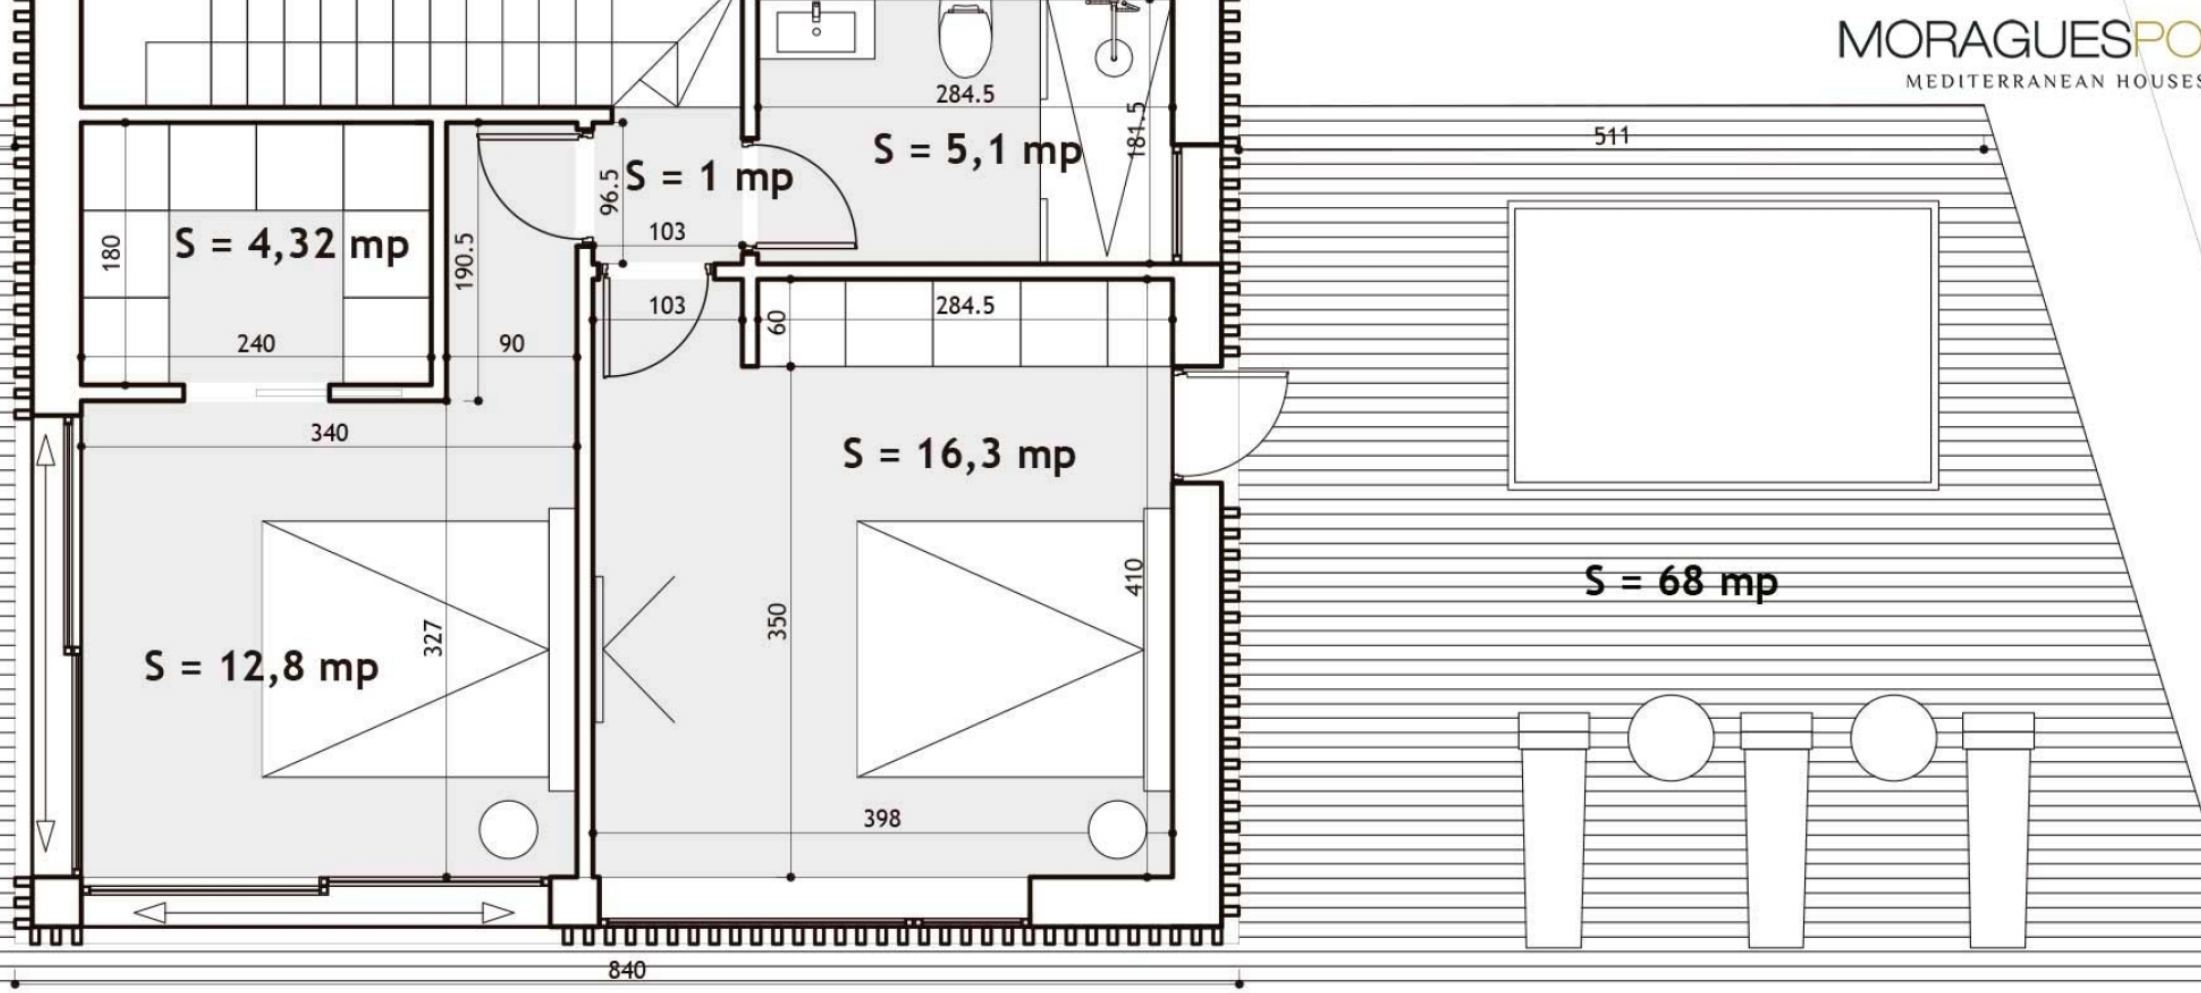

5 BADKAMERS

ZWEMBAD

TUIN

TERRAS

GARAGE

OPSLAGRUIMTE

C/ Avda. Ausias March 13, Local 4,
03730 Jávea, Alicante, Spain

+34 96 579 39 42
+34 634 067 549