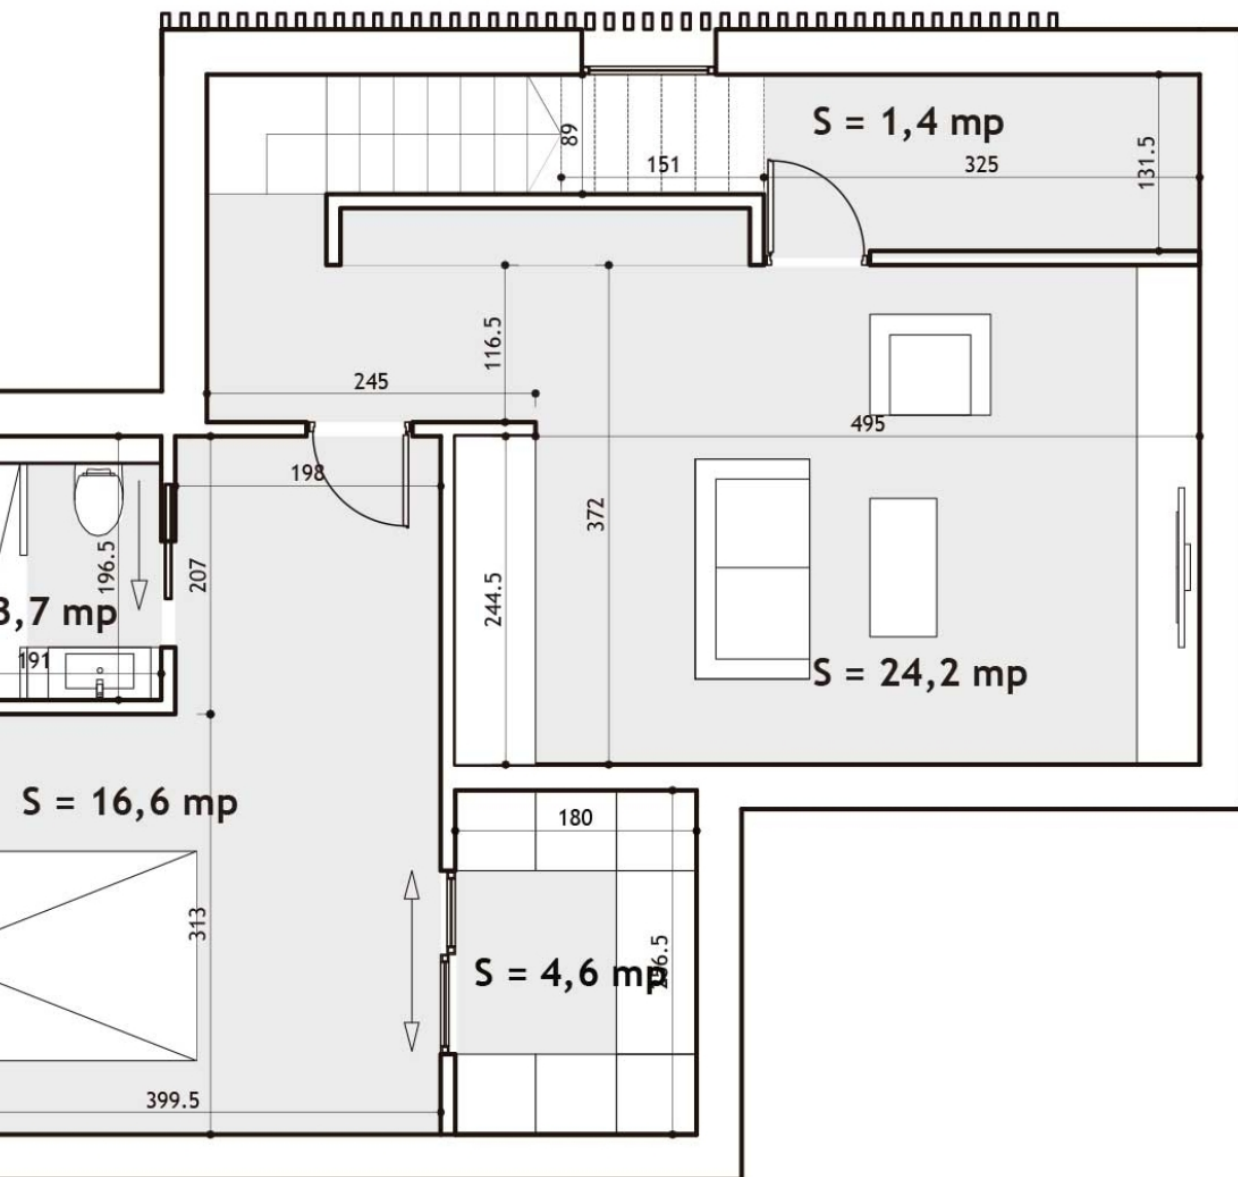

5 BADKAMERS

ZWEMBAD

TUIN

TERRAS

GARAGE

OPSLAGRUIMTE

C/ Avda. Ausias March 13, Local 4,
03730 Jávea, Alicante, Spain

+34 96 579 39 42
+34 634 067 549