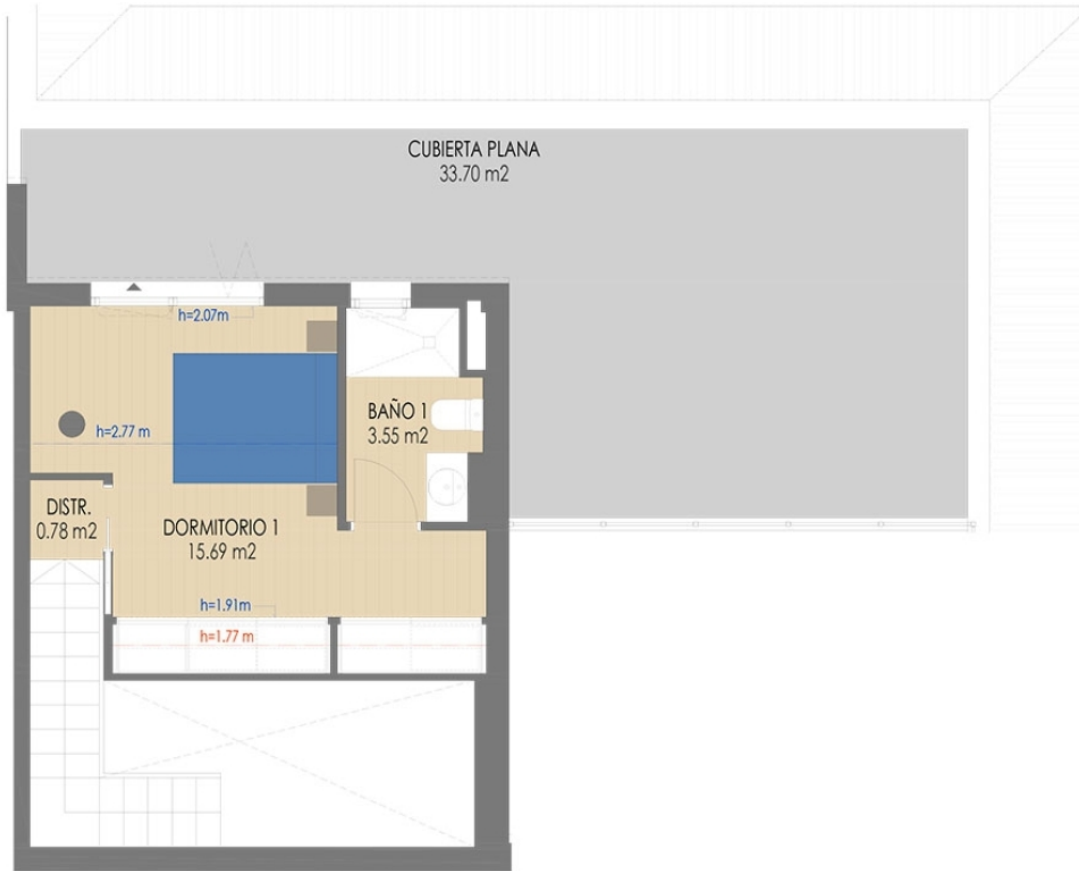

Atenas 82, se encuentra a dos minutos andando a la orilla del Mar Mediterráneo. El Residencial consta de dos bloques de viviendas de tres alturas distribuidas en planta baja, primera planta y una planta ático dúplex donde disfrutar del sol peninsular durante todo el año. Cuenta con 17 viviendas de 2, 3 y 4 dormitorios con terrazas, garaje, trastero, zona común y piscina. Consulta disponibilidad y memoria de calidades.

618.000 €

120M<sup>2</sup> CONSTRUIDOS

214M<sup>2</sup> PARCELA

3 HABITACIONES

2 BAÑOS

PISCINA

TERRAZA

GARAJE

TRASTERO

PORTAL 2 PLANTA 2 VIVIENDA A

Calle Atenas 82. Jávea (Alicante)

CUADRO DE SUPERFICIES

SUPERFICIE ÚTIL DE VIVIENDA	102.10
SUPERFICIE CONSTRUIDA DE VIVIENDA	120.01
SUPERFICIE CONSTRUIDA DE TERRAZAS	72.24
PARTE PROPORCIONAL ELEMENTOS COMUNES	22.64
SUPERFICIE TOTAL VENTA	214.89