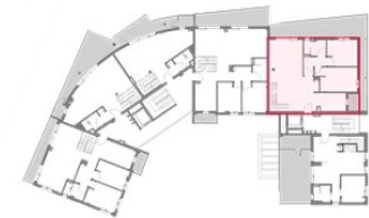

PORTAL 2 PLANTA 2 VIVIENDA A

Calle Atenas 82. Jávea (Alicante)

CUADRO DE SUPERFICIES

SUPERFICIE ÚTIL DE VIVIENDA	102.10
SUPERFICIE CONSTRUIDA DE VIVIENDA	120.01
SUPERFICIE CONSTRUIDA DE TERRAZAS	72.24
PARTE PROPORCIONAL ELEMENTOS COMUNES	22.64
SUPERFICIE TOTAL VENTA	214.89